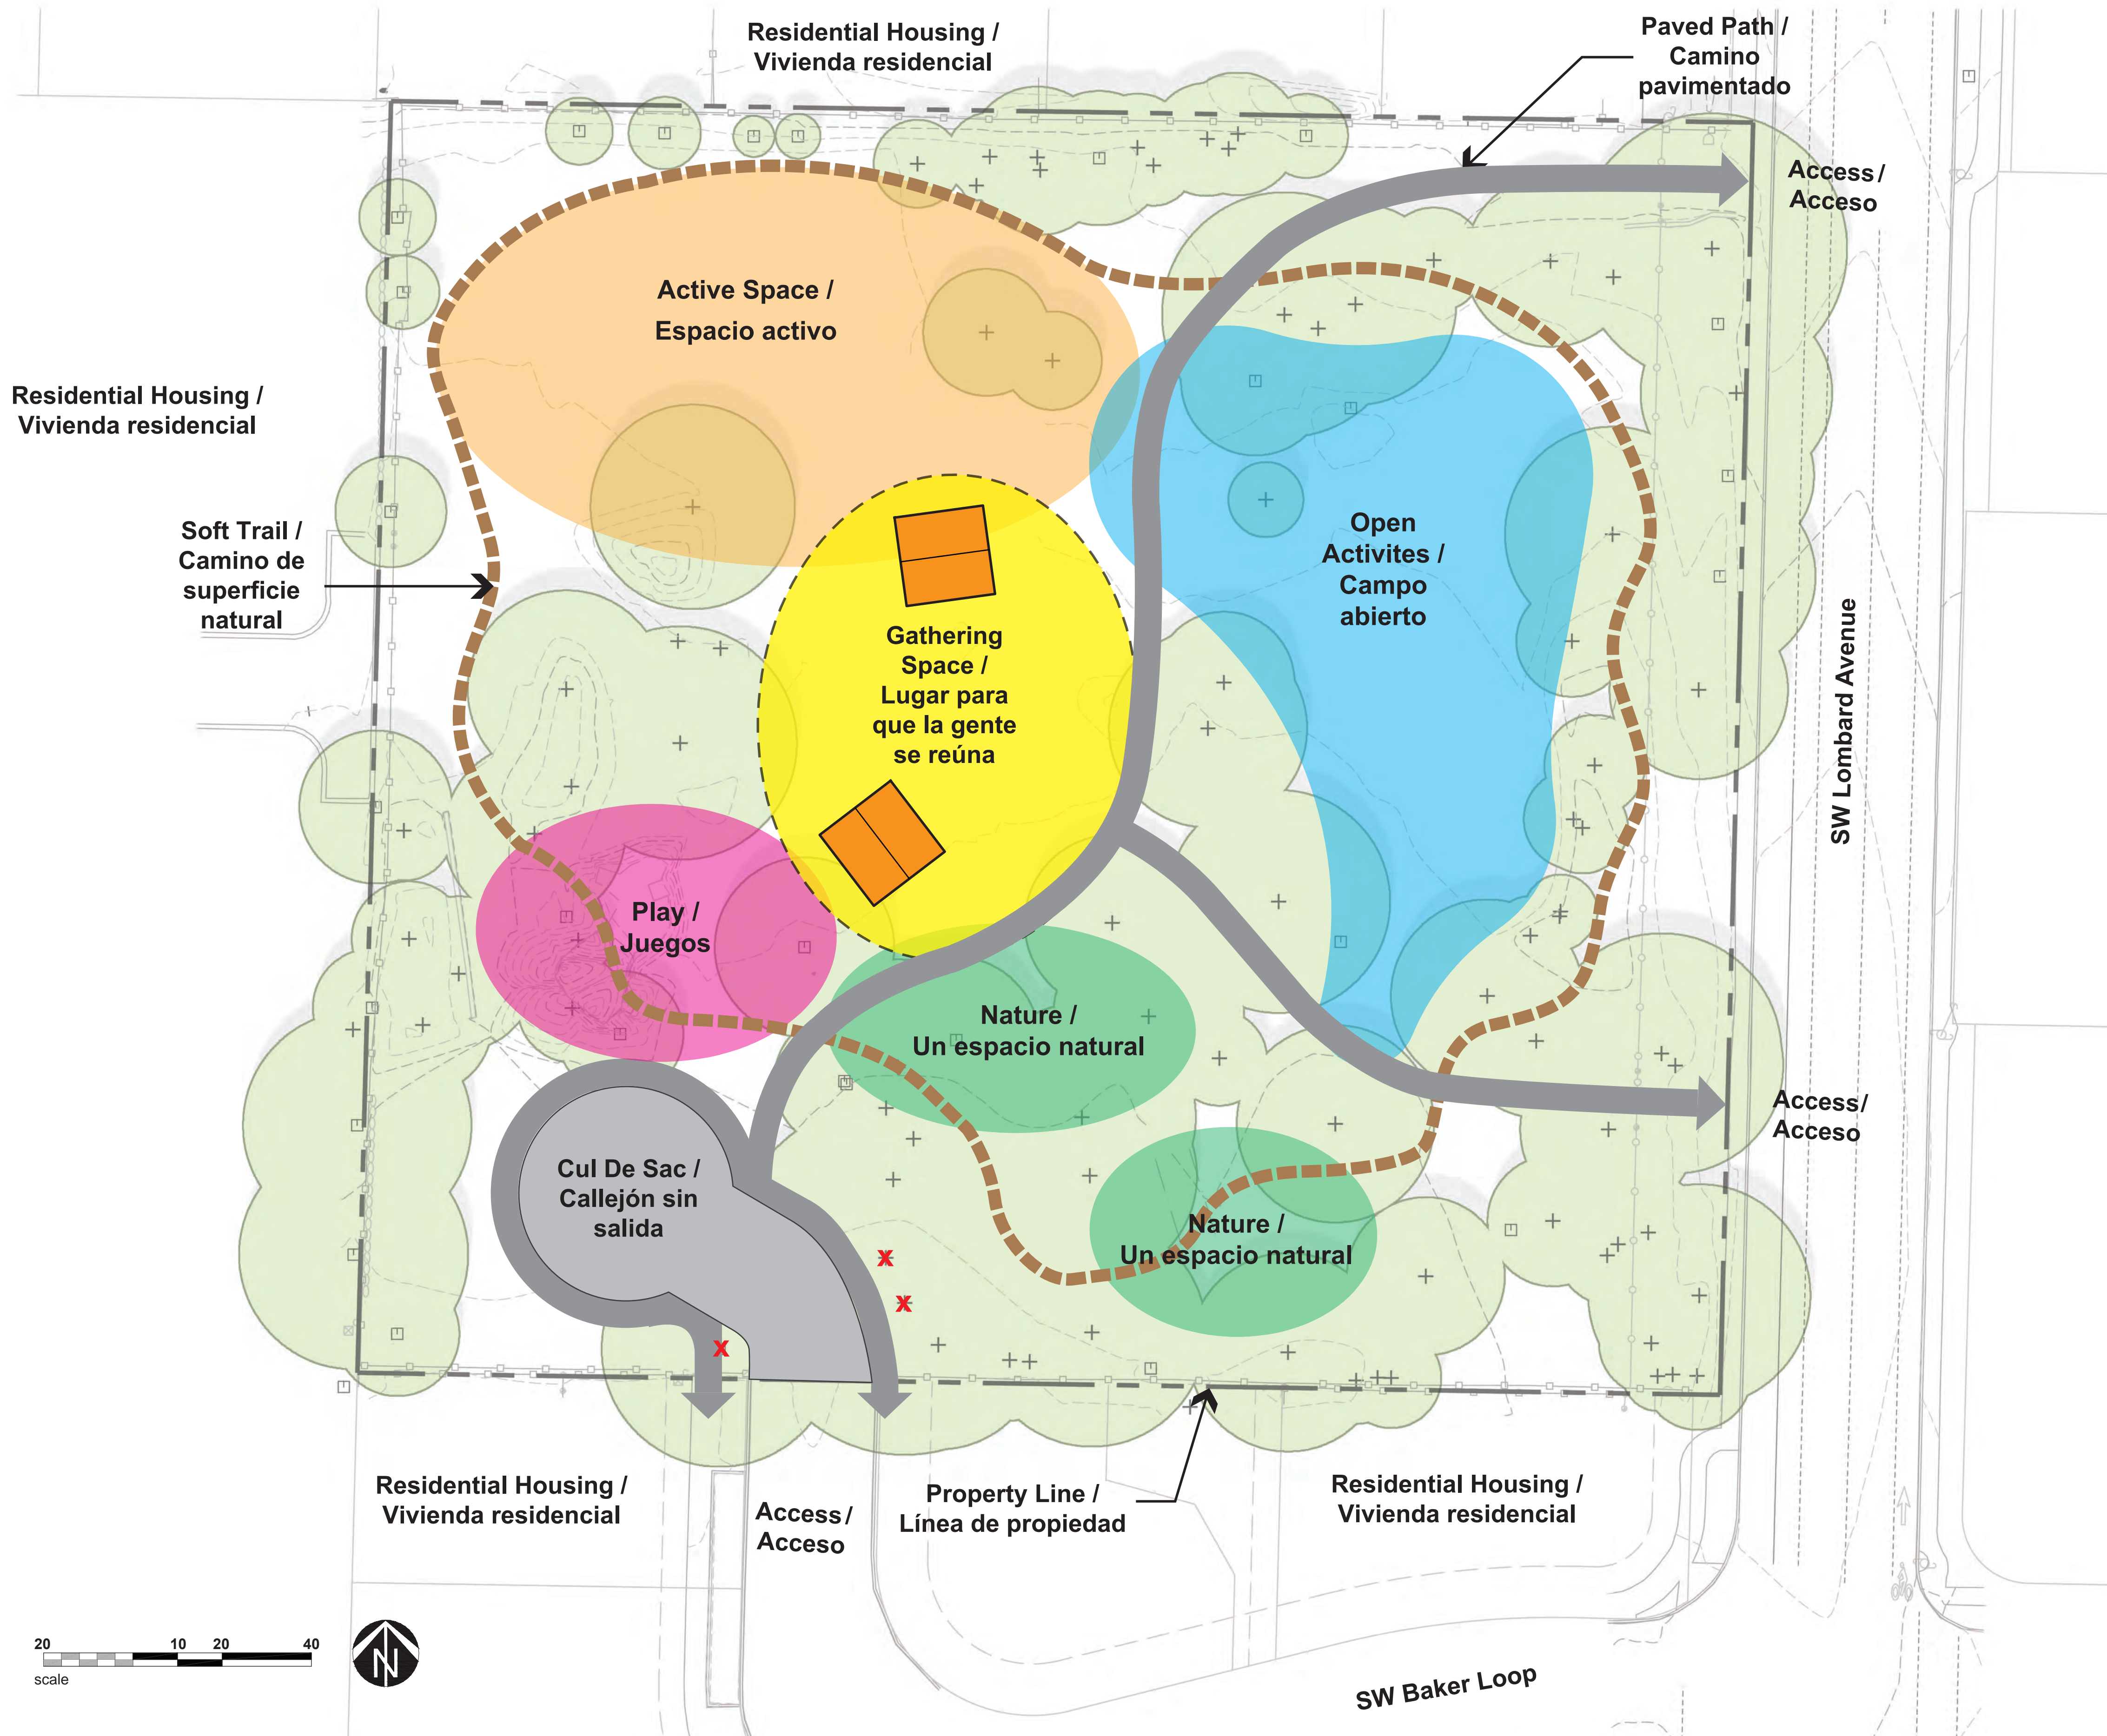

Legend

- Covered Space / Refugio
- Gathering Space / Lugar para que la gente se reúna
- Play / Juegos
- Open Activities / Campo abierto
- Nature / Un espacio natural
- Paved Path / Camino pavimentado
- Soft Path / Camino de superficie natural
- X Potential Tree Removal / Quitar Árboles

OPTION A / OPCIÓN A

BAKER LOOP PARK | CONCEPT PLAN / CONCEPTO DEL PARQUE | JUNE 2021

DRAFT

Legend

- Covered Space / Refugio
- Gathering Space / Lugar para que la gente se reúna
- Play / Juegos
- Open Activities / Campo abierto
- Water Play / Zona de juegos con agua
- Nature / Un espacio natural
- Active Space / Espacio activo
- Paved Path / Camino pavimentado
- Soft Path / Camino de superficie natural
- X Potential Tree Removal / Quitar Árboles

OPTION B / OPCIÓN B

BAKER LOOP PARK | CONCEPT PLAN / CONCEPTO DEL PARQUE | JUNE 2021

DRAFT

Legend

-  Covered Space / Refugio
-  Gathering Space / Lugar para que la gente se reúna
-  Play / Juegos
-  Open Activities / Campo abierto
-  Nature / Un espacio natural
-  Active Space / Espacio activo
-  Paved Path / Camino pavimentado
-  Soft Path / Camino de superficie natural
-  Potential Tree Removal / Quitar Árboles

OPTION C / OPCIÓN C

BAKER LOOP PARK | CONCEPT PLAN / CONCEPTO DEL PARQUE | JUNE 2021

DRAFT