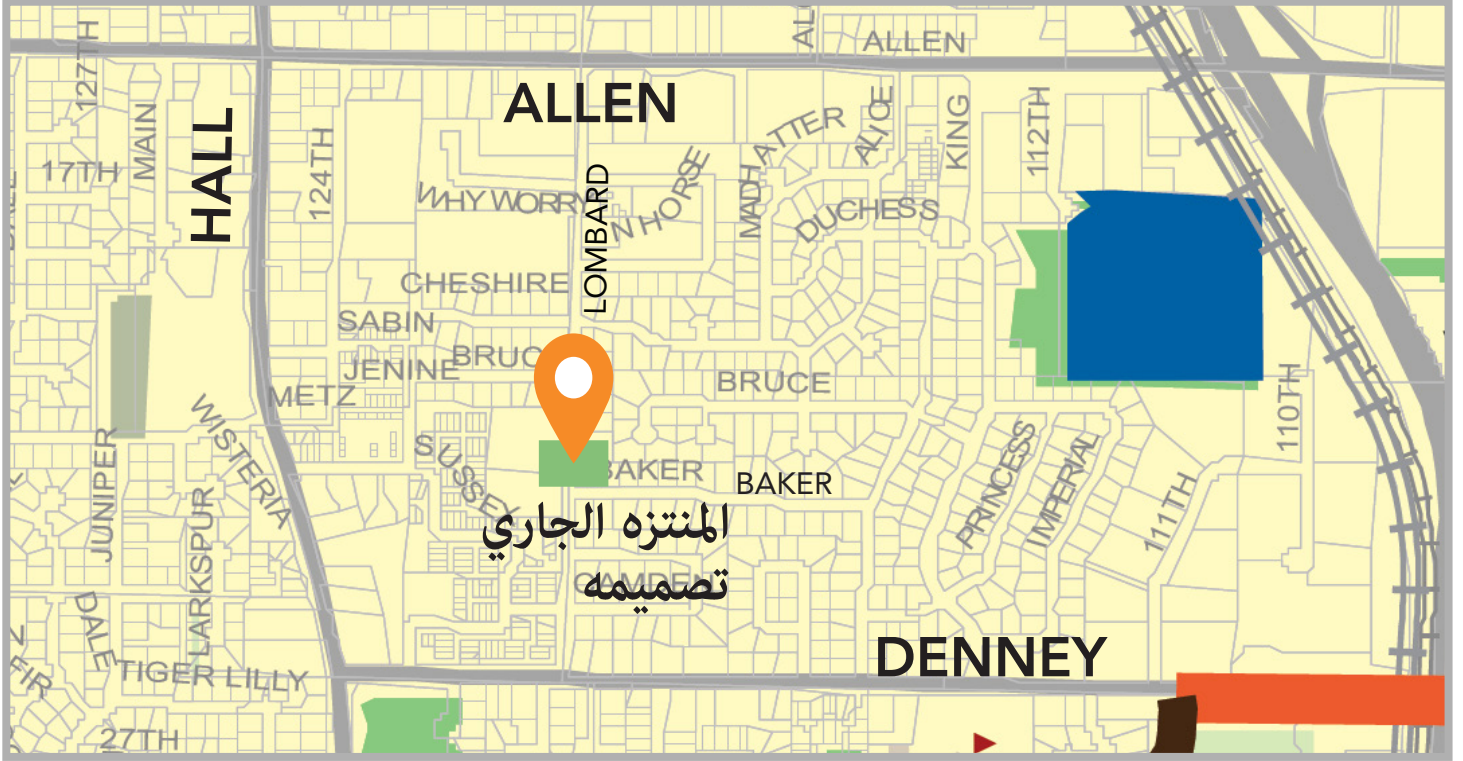

مكان المتنزه

تعرف على المزيد وابق على تواصل معنا عن طريق عروضنا الإلكترونية

تعرف على المزيد وابق على تواصل
معنا عن طريق عروضنا الإلكترونية

أرسل تعليقاتك بالبريد الإلكتروني
L.Harden@thprd.org

شارك بأفكارك في استطلاعات
الرأي المجتمعية

قم بزيارة صفحة المشروع عن
طريق الرابط التالي
[http://bit.ly/
NewTHPRDPark](http://bit.ly/NewTHPRDPark)

امسح هذا الرمز على كاميرا
هاتفك الذي وشارك معنا!